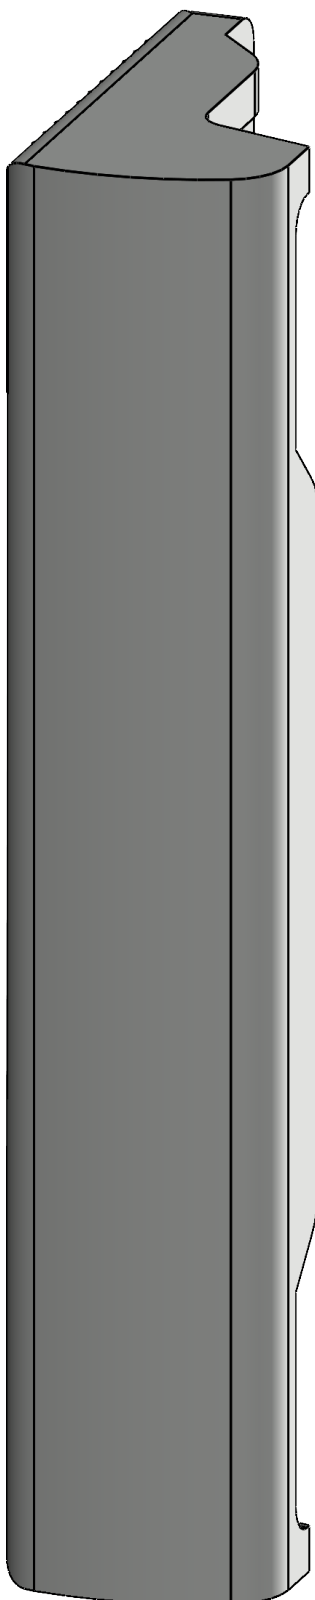

T-EINSATZW. A-9/92 N BL

1417502

Produktdetails

Produktbasisklassen ⓘ	Zubehör ⓘ
Produkt-Funktionsgruppe	Zubehör - mechanisch
Produktgruppe	Falleneinsatz
Produkt	Einsatzwinkel einzeln

T-EINSATZW. A-9/92 N BL

1417502

T-EINSATZW. A-9/92 N BL 1417502

Legende

Das Winkhaus Portal

Mit einem einfachen Klick auf die Artikelnummer gelangen Sie direkt zum Artikel im Winkhaus Portal. Im Winkhaus Portal sind weitere Informationen wie z.B. eine Produktbeschreibung oder auch Erklärungen der einzelnen Spezifikationen verfügbar. Des Weiteren sind für die verschiedenen Profilsysteme weiterführende Informationen wie z.B. die Flügel- und Blendrahmennummern gegeben. Im Downloadbereich stehen zusätzlich weitere Dokumente und Bilder für das ausgewählte Produkt zur Verfügung.