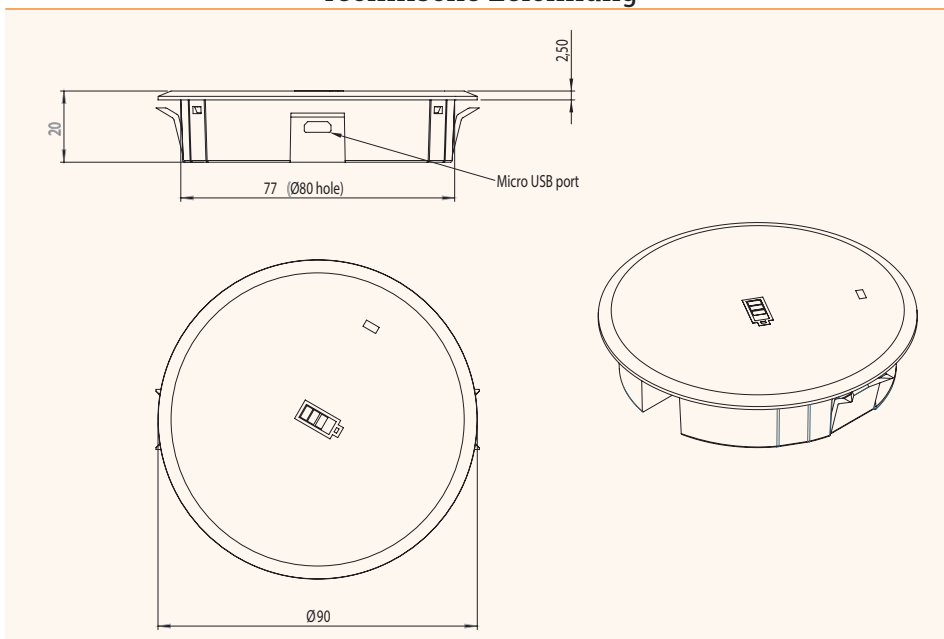

Schnell kabellos Laden

- ✓ Inklusive USB-Kabel und Netzteil
- ✓ Geeignet zum Einbau in Möbeln
- ✓ 15 W ermöglicht schnelles Laden

## Details

Effizienz:	>80%
Distanz:	4-6 mm
Eingangsleistung:	9V 2A
Ausgangsleistung:	15 W
USB-Kabellänge:	1,5 m
Maße:	Ø80x17 mm
Abdeckplatte:	Ø90x2 mm
Material:	Kunststoff

## Technische Zeichnung

Bezeichnung	Beschreibung	Farbe	Artikel-Nr.
WLC Point 15	Kabellose Ladestation, 15W, Einbau-Ø80mm, Kabel 1,2 m, inkl. Flachstecker	schwarz	205 107931