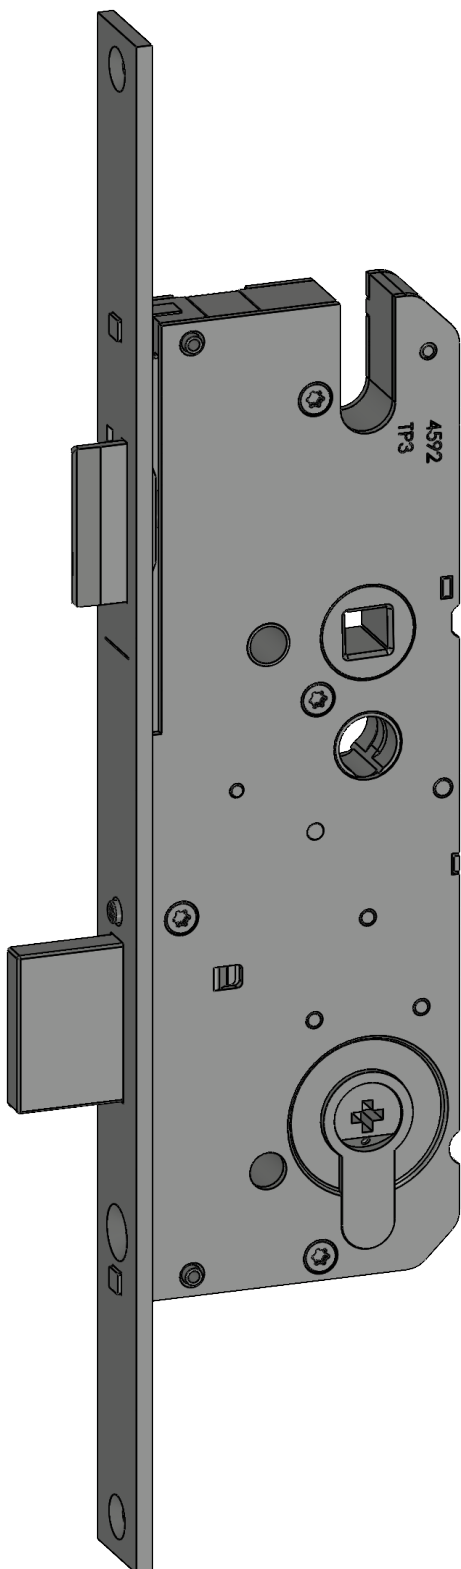

T-ESS-F2060/45 92/8 GR

1931456

Produktdetails

Produktbasisklassen i	Einsteckschloss
Produkt-Funktionsgruppe	Rohrrahmenschloss
Produktgruppe	Rohrrahmenschloss STD
Produkt	TP/Schlüsselbetätigt

Spezifikation

Profilmaterial	Kunststoff
Öffnungsmöglichkeit	1-flügelig + 2-flügelig aktiv
Schlossbetätigung	TP/Schlüsselbetätigt
Stulpart	Flachstulp
Stulpbreite	20 mm
Stulpvariante	Variante 60
Stulpende	Eckig
Dornmaß	45 mm
Abstandsmaß	92 mm
Zylindertyp	Profilzylinder (PZ)
Drückernuss	8 mm
Drückernussausführung	Standard Drückernuss
DIN Richtung	DIN links + rechts
Oberfläche	Grau GR
Hauptriegel	Mit Hauptriegel
Fallenausführung	Standardfalle
Werkstoff Falle	Zink-Stahl
Türwächterfunktion	Ohne Türwächterfunktion
Befestigungsart	Standard Beschlagsschraube

T-ESS-F2060/45 92/8 GR

1931456

Profilsysteme

Profilhersteller

Deceuninck, KBE,
Kömmerling, PlusTec,
Salamander, Trocal

T-ESS-F2060/45 92/8 GR 1931456

Legende

Das Winkhaus Portal

Mit einem einfachen Klick auf die Artikelnummer gelangen Sie direkt zum Artikel im Winkhaus Portal. Im Winkhaus Portal sind weitere Informationen wie z.B. eine Produktbeschreibung oder auch Erklärungen der einzelnen Spezifikationen verfügbar. Des Weiteren sind für die verschiedenen Profilsysteme weiterführende Informationen wie z.B. die Flügel- und Blendrahmennummern gegeben. Im Downloadbereich stehen zusätzlich weitere Dokumente und Bilder für das ausgewählte Produkt zur Verfügung.