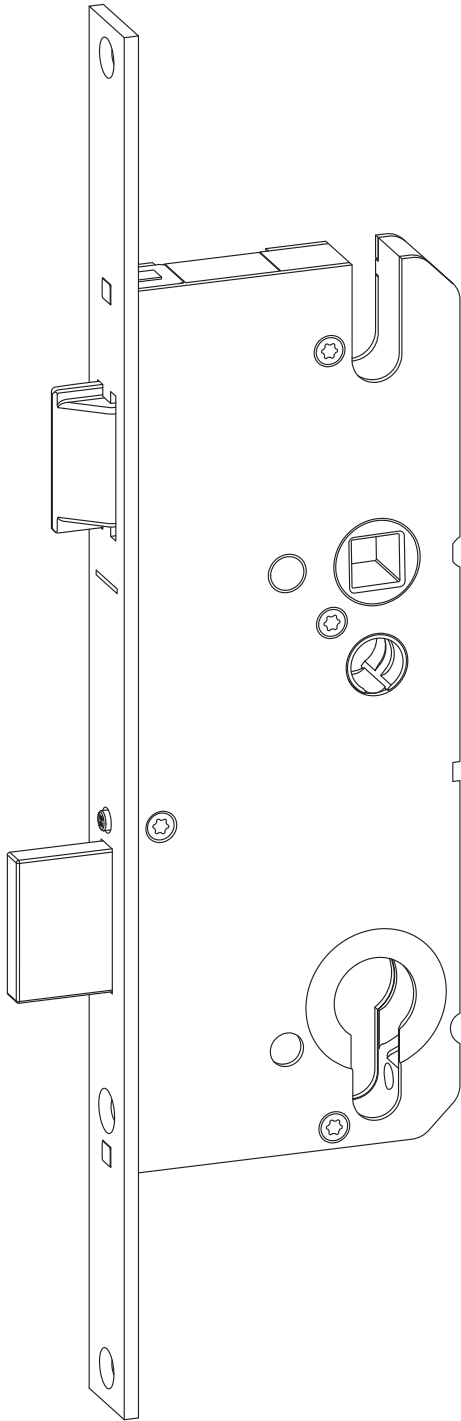

T-ESS-F2060/45 92/8 GR

1931456

Produktdetails

Produktbasisklassen i	Einsteckschloss
Produkt-Funktionsgruppe	Rohrrahmenschloss
Produktgruppe	Rohrrahmenschloss STD
Produkt	TP/Schlüsselbetätigt

Spezifikation

Profilmaterial	Kunststoff
Öffnungsmöglichkeit	1-flügelig + 2-flügelig aktiv
Schlossbetätigung	TP/Schlüsselbetätigt
Stulpart	Flachstulp
Stulpbreite	20 mm
Stulpvariante	Variante 60
Stulpende	Eckig
Dornmaß	45 mm
Abstandsmaß	92 mm
Zylindertyp	Profilzylinder (PZ)
Drückernuss	8 mm
Drückernussausführung	Standard Drückernuss
DIN Richtung	DIN links + rechts
Oberfläche	Grau GR
Hauptriegel	Mit Hauptriegel
Fallenausführung	Standardfalle
Werkstoff Falle	Zink-Stahl
Türwächterfunktion	Ohne Türwächterfunktion
Befestigungsart	Standard Beschlagsschraube

T-ESS-F2060/45 92/8 GR

1931456

Profilsysteme

Profilhersteller

Deceuninck, KBE,
Kömmerling, PlusTec,
Salamander, Trocal

T-ESS-F2060/45 92/8 GR 1931456

Legende

Das Winkhaus Portal

Mit einem einfachen Klick auf die Artikelnummer gelangen Sie direkt zum Artikel im Winkhaus Portal. Im Winkhaus Portal sind weitere Informationen wie z.B. eine Produktbeschreibung oder auch Erklärungen der einzelnen Spezifikationen verfügbar. Des Weiteren sind für die verschiedenen Profilsysteme weiterführende Informationen wie z.B. die Flügel- und Blendrahmennummern gegeben. Im Downloadbereich stehen zusätzlich weitere Dokumente und Bilder für das ausgewählte Produkt zur Verfügung.