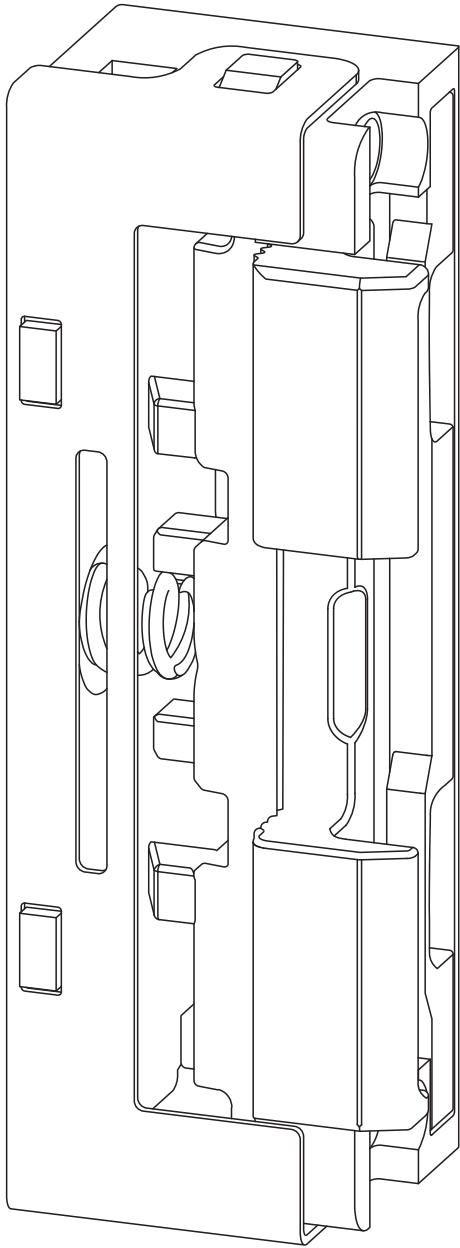

T-TAGESFALLE-O 10/9 TAFA FA STARK 5042651

Produktdetails	
Produktbasisklassen ⓘ	Zubehör ⓘ
Produkt-Funktionsgruppe	Zubehör - mechanisch
Produktgruppe	Tagesfalle
Produkt	Fallenfeder Stark

T-TAGESFALLE-O 10/9 TAFA FA STARK 5042651

T-TAGESFALLE-O 10/9 TAFA FA STARK 5042651

Legende

Das Winkhaus Portal

Mit einem einfachen Klick auf die Artikelnummer gelangen Sie direkt zum Artikel im Winkhaus Portal. Im Winkhaus Portal sind weitere Informationen wie z.B. eine Produktbeschreibung oder auch Erklärungen der einzelnen Spezifikationen verfügbar. Des Weiteren sind für die verschiedenen Profilsysteme weiterführende Informationen wie z.B. die Flügel- und Blendrahmennummern gegeben. Im Downloadbereich stehen zusätzlich weitere Dokumente und Bilder für das ausgewählte Produkt zur Verfügung.

The screenshot shows the login interface for the Winkhaus Portal. It features a title 'Das Winkhaus Portal' at the top. Below the title are two input fields: 'Benutzername / E-Mail' and 'Passwort'. A link for 'Passwort vergessen?' is positioned below the password field. At the bottom, there is a blue 'LOGIN' button. Text below the button reads: 'Jetzt Zugang beantragen | Jetzt Zugang zu den Winkhaus Locking Services (WLS) beantragen - Zutrittsorganisation'.