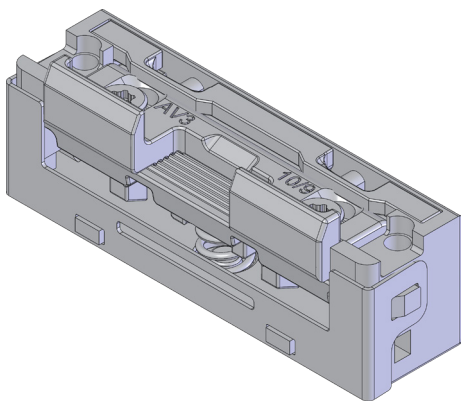

T-TAGESFALLE-O 10/9 TAFA FA STARK 5042651

Produktdetails	
Produktbasisklassen ⓘ	Zubehör ⓘ
Produkt-Funktionsgruppe	Zubehör - mechanisch
Produktgruppe	Tagesfalle
Produkt	Fallenfeder Stark

T-TAGESFALLE-O 10/9 TAFA FA STARK 5042651

T-TAGESFALLE-O 10/9 TAFA FA STARK 5042651

Legende

Das Winkhaus Portal

Mit einem einfachen Klick auf die Artikelnummer gelangen Sie direkt zum Artikel im Winkhaus Portal. Im Winkhaus Portal sind weitere Informationen wie z.B. eine Produktbeschreibung oder auch Erklärungen der einzelnen Spezifikationen verfügbar. Des Weiteren sind für die verschiedenen Profilsysteme weiterführende Informationen wie z.B. die Flügel- und Blendrahmennummern gegeben. Im Downloadbereich stehen zusätzlich weitere Dokumente und Bilder für das ausgewählte Produkt zur Verfügung.

The screenshot shows the login interface for the Winkhaus Portal. It features a title 'Das Winkhaus Portal' at the top. Below the title are two input fields: 'Benutzername / E-Mail' and 'Passwort'. A link for 'Passwort vergessen?' is positioned below the password field. At the bottom, there is a blue 'LOGIN' button. Text below the button reads: 'Jetzt Zugang beantragen | Jetzt Zugang zu den Winkhaus Locking Services (WLS) beantragen - Zutrittsorganisation'.