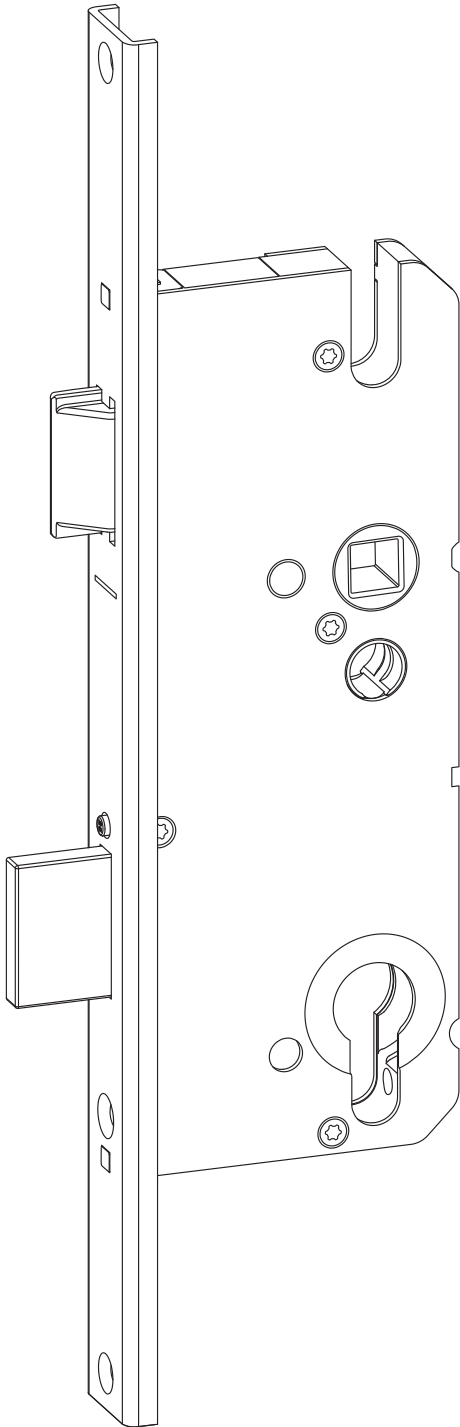

T-ESS-U24185/34 92/8 MC

2969860

Produktdetails

Produktbasisklassen i	Einsteckschloss
Produkt-Funktionsgruppe	Rohrrahmenschloss
Produktgruppe	Rohrrahmenschloss STD
Produkt	TP/Schlüsselbetätigt

Spezifikation

Profilmaterial	Aluminium
Öffnungsmöglichkeit	1-flügelig + 2-flügelig aktiv
Schlossbetätigung	TP/Schlüsselbetätigt
Stulpart	U-Profil
Stulpbreite	24 mm
Stulpvariante	Variante 185
Stulpende	Eckig
Dornmaß	34 mm
Abstandsmaß	92 mm
Zylindertyp	Profilzylinder (PZ)
Drückernuss	8 mm
Drückernussausführung	Standard Drückernuss
DIN Richtung	DIN links + rechts
Oberfläche	Matt chromatiert MC
Hauptriegel	Mit Hauptriegel
Fallenausführung	Standardfalle
Werkstoff Falle	Zink-Stahl
Türwächterfunktion	Ohne Türwächterfunktion
Befestigungsart	Standard Beschlagsschraube

T-ESS-U24185/34 92/8 MC

2969860

Profilsysteme

Profilhersteller

Schüco

T-ESS-U24185/34 92/8 MC

2969860

Legende

Das Winkhaus Portal

Mit einem einfachen Klick auf die Artikelnummer gelangen Sie direkt zum Artikel im Winkhaus Portal. Im Winkhaus Portal sind weitere Informationen wie z.B. eine Produktbeschreibung oder auch Erklärungen der einzelnen Spezifikationen verfügbar. Des Weiteren sind für die verschiedenen Profilsysteme weiterführende Informationen wie z.B. die Flügel- und Blendrahmennummern gegeben. Im Downloadbereich stehen zusätzlich weitere Dokumente und Bilder für das ausgewählte Produkt zur Verfügung.