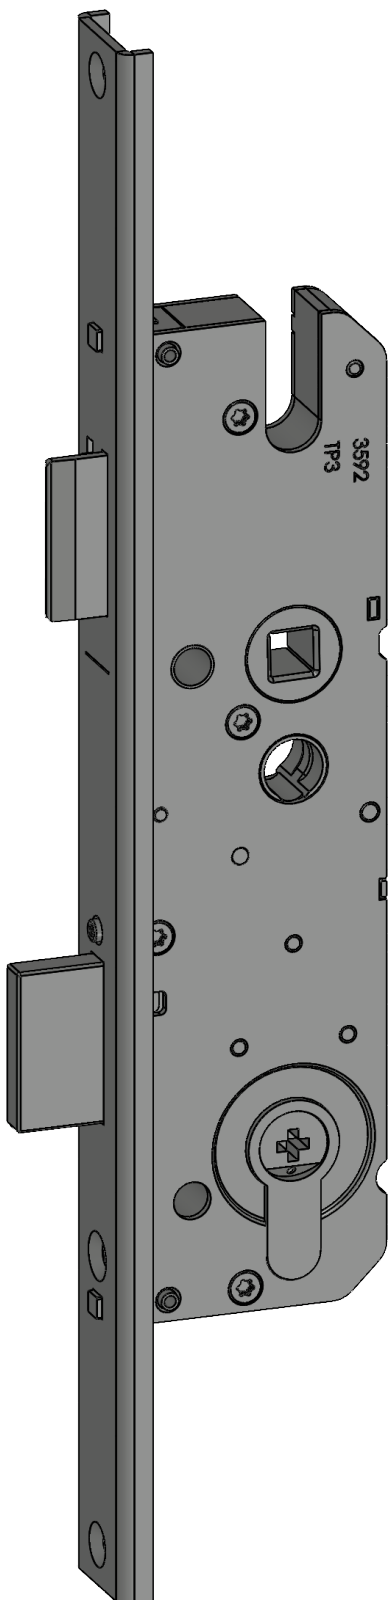

T-ESS-U24185/34 92/8 MC

2969860

Produktdetails

Produktbasisklassen i	Einsteckschloss
Produkt-Funktionsgruppe	Rohrrahmenschloss
Produktgruppe	Rohrrahmenschloss STD
Produkt	TP/Schlüsselbetätigt

Spezifikation

Profilmaterial	Aluminium
Öffnungsmöglichkeit	1-flügelig + 2-flügelig aktiv
Schlossbetätigung	TP/Schlüsselbetätigt
Stulpart	U-Profil
Stulpbreite	24 mm
Stulpvariante	Variante 185
Stulpende	Eckig
Dornmaß	34 mm
Abstandsmaß	92 mm
Zylindertyp	Profilzylinder (PZ)
Drückernuss	8 mm
Drückernussausführung	Standard Drückernuss
DIN Richtung	DIN links + rechts
Oberfläche	Matt chromatiert MC
Hauptriegel	Mit Hauptriegel
Fallenausführung	Standardfalle
Werkstoff Falle	Zink-Stahl
Türwächterfunktion	Ohne Türwächterfunktion
Befestigungsart	Standard Beschlagsschraube

T-ESS-U24185/34 92/8 MC

2969860

Profilsysteme

Profilhersteller

Schüco

T-ESS-U24185/34 92/8 MC

2969860

Legende

Das Winkhaus Portal

Mit einem einfachen Klick auf die Artikelnummer gelangen Sie direkt zum Artikel im Winkhaus Portal. Im Winkhaus Portal sind weitere Informationen wie z.B. eine Produktbeschreibung oder auch Erklärungen der einzelnen Spezifikationen verfügbar. Des Weiteren sind für die verschiedenen Profilsysteme weiterführende Informationen wie z.B. die Flügel- und Blendrahmennummern gegeben. Im Downloadbereich stehen zusätzlich weitere Dokumente und Bilder für das ausgewählte Produkt zur Verfügung.