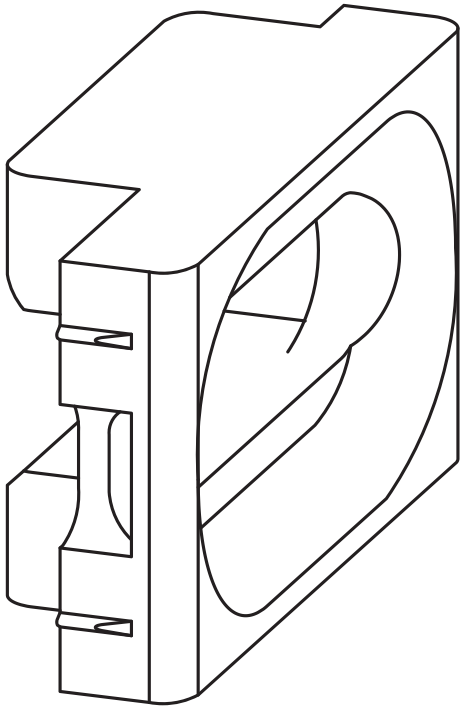

T-LE FORMTEIL U26-14 FR-K KS SW 5039926

Produktdetails	
Produktbasisklassen 1	Zubehör 1 , Reparaturprogramm
Produkt-Funktionsgruppe	Zubehör - mechanisch
Produktgruppe	Formteil
Produkt	Formteil FR-K

T-LE FORMTEIL U26-14 FR-K KS SW 5039926

T-LE FORMTEIL U26-14 FR-K KS SW 5039926

Legende

Das Winkhaus Portal

Mit einem einfachen Klick auf die Artikelnummer gelangen Sie direkt zum Artikel im Winkhaus Portal. Im Winkhaus Portal sind weitere Informationen wie z.B. eine Produktbeschreibung oder auch Erklärungen der einzelnen Spezifikationen verfügbar. Des Weiteren sind für die verschiedenen Profilsysteme weiterführende Informationen wie z.B. die Flügel- und Blendrahmennummern gegeben. Im Downloadbereich stehen zusätzlich weitere Dokumente und Bilder für das ausgewählte Produkt zur Verfügung.

The screenshot shows the login interface of the Winkhaus Portal. It features a title 'Das Winkhaus Portal' at the top. Below the title are two input fields: 'Benutzername / E-Mail' and 'Passwort'. Underneath the password field is a link for 'Passwort vergessen?'. At the bottom, there is a blue button labeled 'LOGIN'. A line of text below the password field reads: 'Jetzt Zugang beantragen | Jetzt Zugang zu den Winkhaus Locking Services (WLS) beantragen - Zutrittsorganisation'.