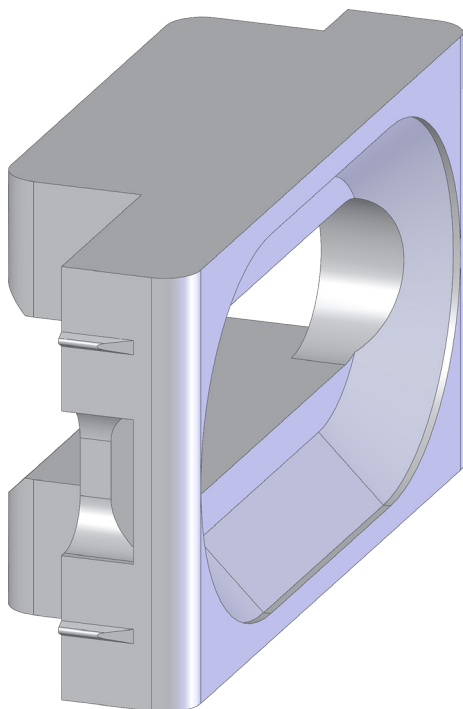

T-LE FORMTEIL U26-14 FR-K KS SW 5039926

Produktdetails	
Produktbasisklassen 1	Zubehör 1 , Reparaturprogramm
Produkt-Funktionsgruppe	Zubehör - mechanisch
Produktgruppe	Formteil
Produkt	Formteil FR-K

T-LE FORMTEIL U26-14 FR-K KS SW 5039926

T-LE FORMTEIL U26-14 FR-K KS SW 5039926

Legende

Das Winkhaus Portal

Mit einem einfachen Klick auf die Artikelnummer gelangen Sie direkt zum Artikel im Winkhaus Portal. Im Winkhaus Portal sind weitere Informationen wie z.B. eine Produktbeschreibung oder auch Erklärungen der einzelnen Spezifikationen verfügbar. Des Weiteren sind für die verschiedenen Profilsysteme weiterführende Informationen wie z.B. die Flügel- und Blendrahmennummern gegeben. Im Downloadbereich stehen zusätzlich weitere Dokumente und Bilder für das ausgewählte Produkt zur Verfügung.

The screenshot shows the login interface of the Winkhaus Portal. It features a title 'Das Winkhaus Portal' at the top. Below the title are two input fields: 'Benutzername / E-Mail' and 'Passwort'. Underneath the password field is a link for 'Passwort vergessen?'. At the bottom, there is a blue button labeled 'LOGIN'. A line of text below the password field reads: 'Jetzt Zugang beantragen | Jetzt Zugang zu den Winkhaus Locking Services (WLS) beantragen - Zutrittsorganisation'.