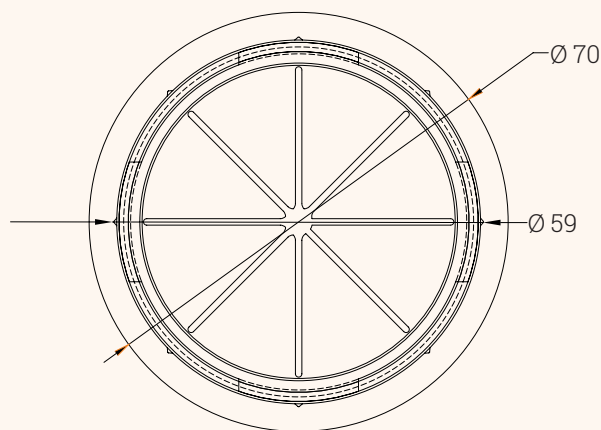

EXIT KG

Der runde Kabeldurchlass mit sternförmiger Öffnung

- ✓ Material: Plastik
- ✓ Höhe: 25 mm
- ✓ Kabeldurchlass mit $\varnothing 60$ mm
- ✓ Flexible sternförmige Öffnung für kinderleichte Kabeldurchführung
- ✓ In 3 verschiedenen Farben erhältlich

Technische Zeichnungen

Bezeichnung	Beschreibung	Farbe	Artikel-Nr.
EXIT KG	Kunststoff Kabeldurchlass mit Sternförmiger Öffnung, $\varnothing 60$ mm, Höhe: 25 mm	ähn. Graphitschwarz, RAL 9011	201 105019
		ähn. Signalweiß, RAL 9003	201 105026
		ähn. Weißaluminium, RAL 9006	201 105012