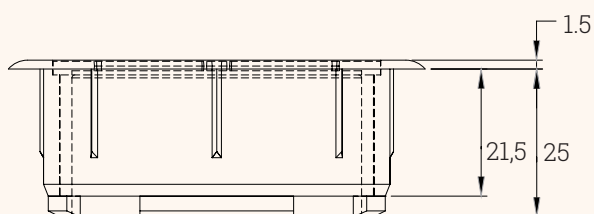

EXIT KG

Der runde Kabeldurchlass mit sternförmiger Öffnung

- ✓ Material: Plastik
- ✓ Höhe: 25 mm
- ✓ Kabeldurchlass mit $\varnothing 60$ mm
- ✓ Flexible sternförmige Öffnung für kinderleichte Kabeldurchführung
- ✓ In 3 verschiedenen Farben erhältlich

Technische Zeichnungen

Bezeichnung	Beschreibung	Farbe	Artikel-Nr.
EXIT KG	Kunststoff Kabeldurchlass mit Sternförmiger Öffnung, $\varnothing 60$ mm, Höhe: 25 mm	ähn. Graphitschwarz, RAL 9011	201 105019
		ähn. Signalweiß, RAL 9003	201 105026
		ähn. Weißaluminium, RAL 9006	201 105012