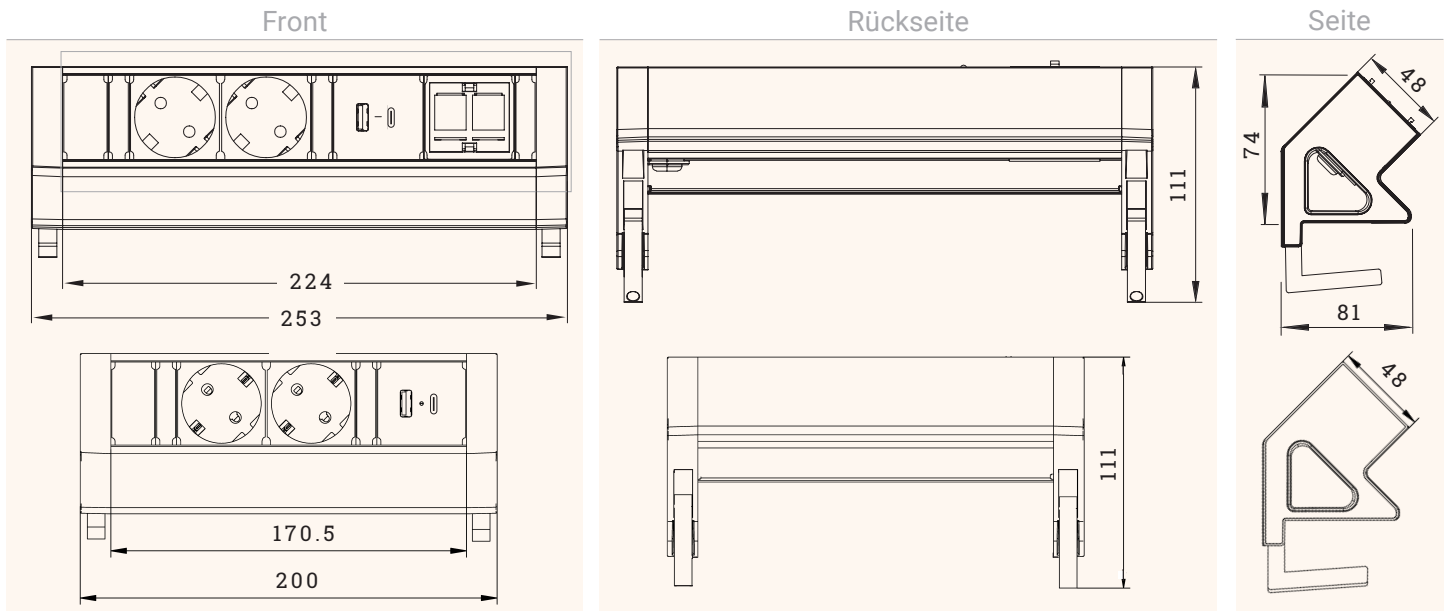

# EXIT Side

Die variable Multifunktionssteckleiste

- ✓ Seitliche Klemmfunktion lässt Möbel unversehrt
- ✓ KEYSTONE System ermöglicht Funktionserweiterungen, auch nach der Installation
- ✓ Mit USB-A und USB-C Ladeanschlüssen
- ✓ Für Tischplatten mit Stärke 13 - 40 mm

## Technische Zeichnungen

## KEYSTONES

Bezeichnung	Beschreibung	Maße in mm	Farbe	Artikel-Nr.
<b>EXIT Side</b>	Steckdosenleiste mit Kabel, 2 Stecker, 1 USB-A, 1 USB-C, 2 variable Steckplätze, 2 m Kabel mit Stecker	74x253x81	Schwarz	205 126180
<b>EXIT Side</b>	Steckdosenleiste mit Kabel, 2 Stecker, 1 USB-A, 1 USB-C, 2 variable Steckplätze, 2 m Kabel mit Stecker	74x253x81	Silber	205 126187
<b>EXIT Side</b>	Steckdosenleiste, 2 Schutzkontaktstecker, 1 USB-A, 1 USB-C, 2 m Kabel mit Stecker	74x200x81	Schwarz	205 120405
<b>Keystone RJ45</b>	Einsatz: RJ45Kupplung		Silber	205 108015
<b>Keystone USB-A</b>	Einsatz: USB-A Kupplung		Schwarz	205 108029
<b>Keystone HDMI</b>	Einsatz: HDMI Kupplung		Schwarz	205 108134
<b>Keystone Stopfen</b>	Einsatz: Stopfen		Schwarz	205 107595
<b>Keystone Audio</b>	Einsatz: 3.5 Audio Kupplung		Schwarz	205 127979
<b>Keystone USB-C</b>	Einsatz: USB-C Kupplung		Schwarz	205 127972