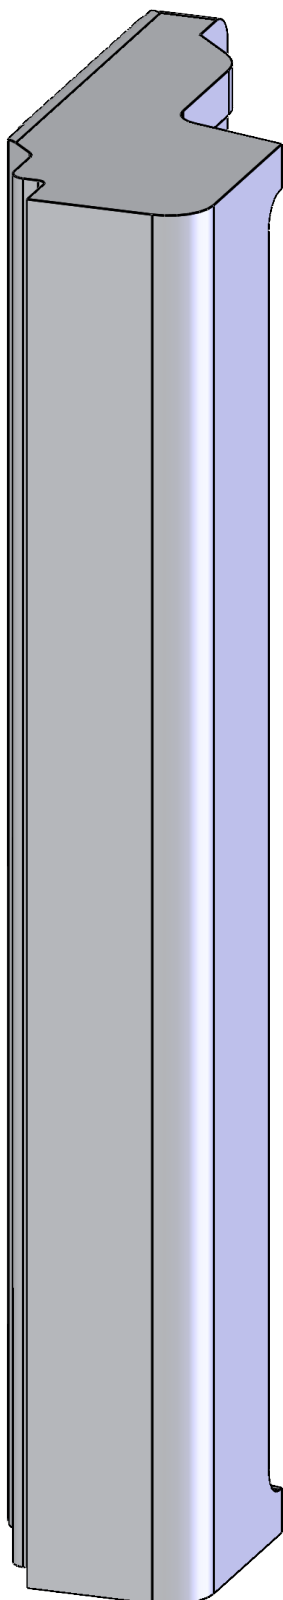

T-EINSATZW. A-13/9/U BL

1424551

Produktdetails

Produktbasisklassen ⓘ	Zubehör ⓘ
Produkt-Funktionsgruppe	Zubehör - mechanisch
Produktgruppe	Falleneinsatz
Produkt	Einsatzwinkel einzeln

T-EINSATZW. A-13/9/U BL

1424551

T-EINSATZW. A-13/9/U BL 1424551

Legende

Das Winkhaus Portal

Mit einem einfachen Klick auf die Artikelnummer gelangen Sie direkt zum Artikel im Winkhaus Portal. Im Winkhaus Portal sind weitere Informationen wie z.B. eine Produktbeschreibung oder auch Erklärungen der einzelnen Spezifikationen verfügbar. Des Weiteren sind für die verschiedenen Profilsysteme weiterführende Informationen wie z.B. die Flügel- und Blendrahmennummern gegeben. Im Downloadbereich stehen zusätzlich weitere Dokumente und Bilder für das ausgewählte Produkt zur Verfügung.