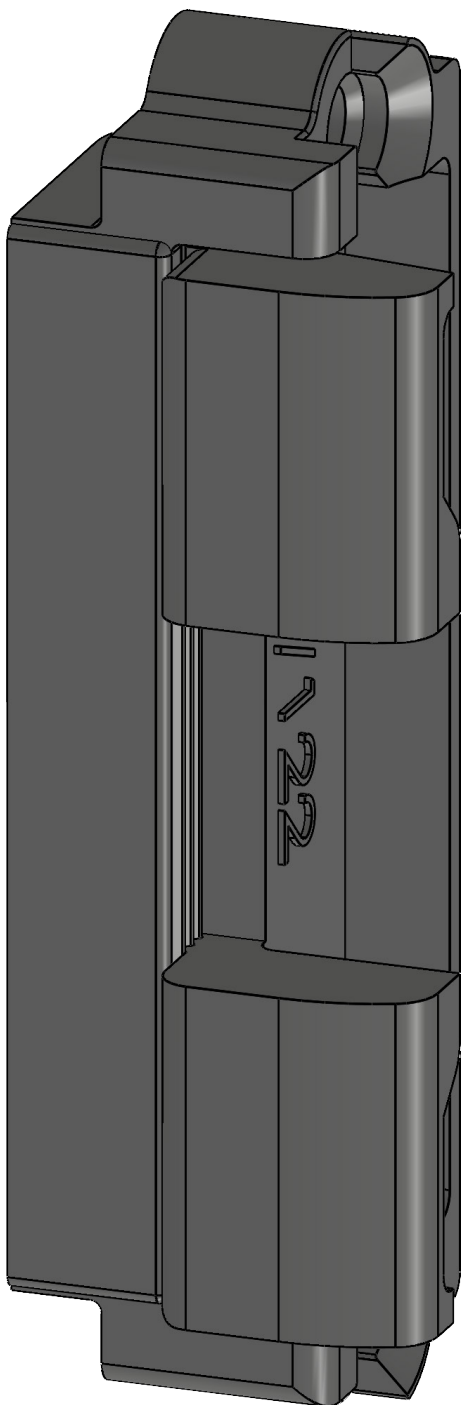

T-EINSATZ A-9/122 FA BL

2361150

Produktdetails

Produktbasisklassen ⓘ	Zubehör ⓘ
Produkt-Funktionsgruppe	Zubehör - mechanisch
Produktgruppe	Falleneinsatz
Produkt	Einsatzstück mit Einsatzwinkel

T-EINSATZ A-9/122 FA BL 2361150

T-EINSATZ A-9/122 FA BL 2361150

Legende

Das Winkhaus Portal

Mit einem einfachen Klick auf die Artikelnummer gelangen Sie direkt zum Artikel im Winkhaus Portal. Im Winkhaus Portal sind weitere Informationen wie z.B. eine Produktbeschreibung oder auch Erklärungen der einzelnen Spezifikationen verfügbar. Des Weiteren sind für die verschiedenen Profilsysteme weiterführende Informationen wie z.B. die Flügel- und Blendrahmennummern gegeben. Im Downloadbereich stehen zusätzlich weitere Dokumente und Bilder für das ausgewählte Produkt zur Verfügung.

The screenshot shows the login interface of the Winkhaus Portal. It features a title 'Das Winkhaus Portal' at the top. Below the title are two input fields: 'Benutzername / E-Mail' and 'Passwort'. A link for 'Passwort vergessen?' is positioned below the password field. At the bottom, there is a blue button labeled 'LOGIN'. Additionally, there are two lines of text: 'Jetzt Zugang beantragen | Jetzt Zugang zu den Winkhaus Locking Services (WLS) beantragen - Zutrittsorganisation'.