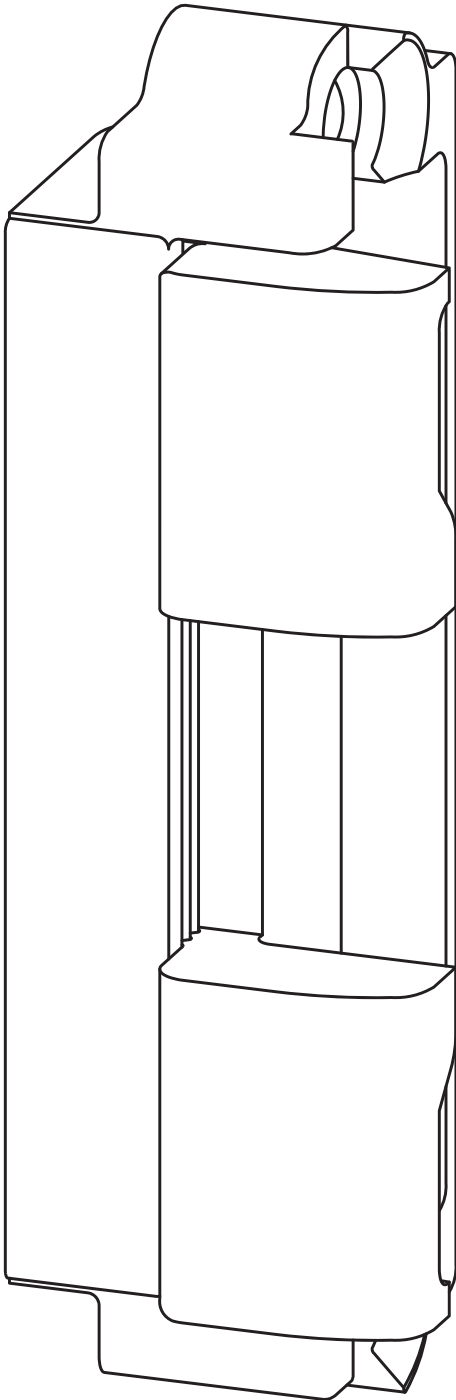

T-EINSATZ A-9/122 FA BL

2361150

Produktdetails

Produktbasisklassen ⓘ	Zubehör ⓘ
Produkt-Funktionsgruppe	Zubehör - mechanisch
Produktgruppe	Falleneinsatz
Produkt	Einsatzstück mit Einsatzwinkel

T-EINSATZ A-9/122 FA BL 2361150

T-EINSATZ A-9/122 FA BL 2361150

Legende

Das Winkhaus Portal

Mit einem einfachen Klick auf die Artikelnummer gelangen Sie direkt zum Artikel im Winkhaus Portal. Im Winkhaus Portal sind weitere Informationen wie z.B. eine Produktbeschreibung oder auch Erklärungen der einzelnen Spezifikationen verfügbar. Des Weiteren sind für die verschiedenen Profilsysteme weiterführende Informationen wie z.B. die Flügel- und Blendrahmennummern gegeben. Im Downloadbereich stehen zusätzlich weitere Dokumente und Bilder für das ausgewählte Produkt zur Verfügung.

The screenshot shows the login interface of the Winkhaus Portal. It features a title 'Das Winkhaus Portal' at the top. Below the title are two input fields: 'Benutzername / E-Mail' and 'Passwort'. A link for 'Passwort vergessen?' is positioned below the password field. At the bottom, there is a blue button labeled 'LOGIN'. Additionally, there are two lines of text: 'Jetzt Zugang beantragen | Jetzt Zugang zu den Winkhaus Locking Services (WLS) beantragen - Zutrittsorganisation'.