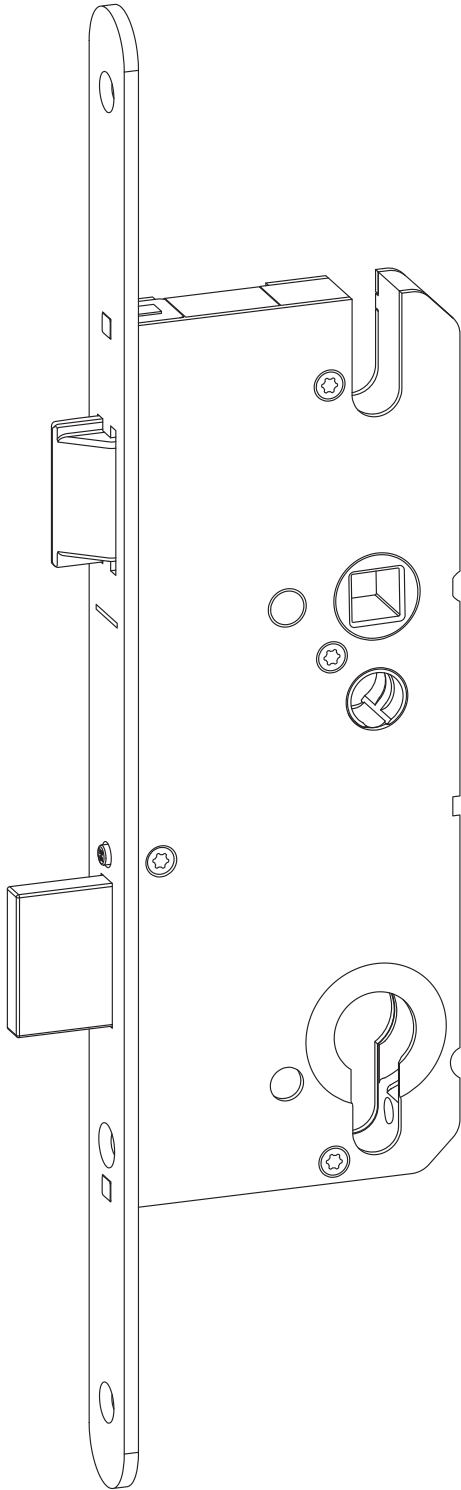

T-ESS F2070/55 92/8 MC

5045206

Produktdetails

Produktbasisklassen i	Einsteckschloss
Produkt-Funktionsgruppe	Rohrrahmenschloss
Produktgruppe	Rohrrahmenschloss STD
Produkt	TP/Schlüsselbetätigt

Spezifikation

Profilmaterial	Kunststoff
Öffnungsmöglichkeit	1-flügelig + 2-flügelig aktiv
Schlossbetätigung	TP/Schlüsselbetätigt
Stulpart	Flachstulp
Stulpbreite	20 mm
Stulpvariante	Variante 70
Stulpende	Abgerundet
Radius	Radius 10 mm
Dornmaß	55 mm
Abstandsmaß	92 mm
Zylindertyp	Profilzylinder (PZ)
Drückernuss	8 mm
Drückernussausführung	Standard Drückernuss
DIN Richtung	DIN links + rechts
Oberfläche	Matt chromatiert MC
Hauptriegel	Mit Hauptriegel
Fallenausführung	Standardfalle
Werkstoff Falle	Zink-Stahl
Türwächterfunktion	Ohne Türwächterfunktion
Befestigungsart	Standard Beschlagsschraube

T-ESS F2070/55 92/8 MC

5045206

Profilsysteme

Profilhersteller

KBE, Kömmerling, Roplasto,
Salamander, Trocal

T-ESS F2070/55 92/8 MC

5045206

Legende

Das Winkhaus Portal

Mit einem einfachen Klick auf die Artikelnummer gelangen Sie direkt zum Artikel im Winkhaus Portal. Im Winkhaus Portal sind weitere Informationen wie z.B. eine Produktbeschreibung oder auch Erklärungen der einzelnen Spezifikationen verfügbar. Des Weiteren sind für die verschiedenen Profilsysteme weiterführende Informationen wie z.B. die Flügel- und Blendrahmennummern gegeben. Im Downloadbereich stehen zusätzlich weitere Dokumente und Bilder für das ausgewählte Produkt zur Verfügung.