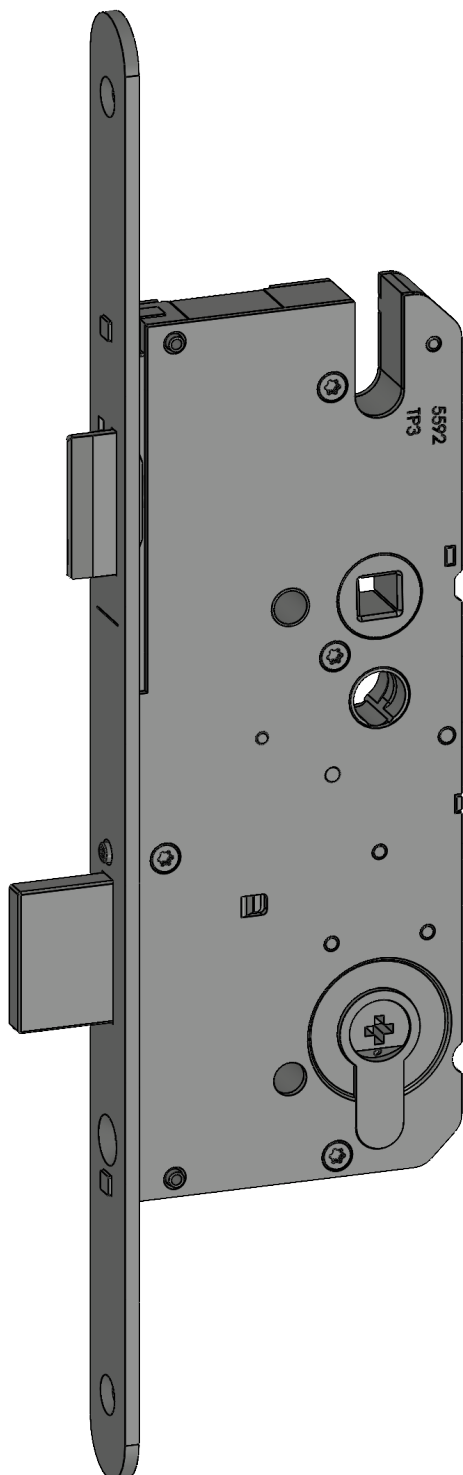

T-ESS F2070/55 92/8 MC

5045206

Produktdetails

Produktbasisklassen i	Einsteckschloss
Produkt-Funktionsgruppe	Rohrrahmenschloss
Produktgruppe	Rohrrahmenschloss STD
Produkt	TP/Schlüsselbetätigt

Spezifikation

Profilmaterial	Kunststoff
Öffnungsmöglichkeit	1-flügelig + 2-flügelig aktiv
Schlossbetätigung	TP/Schlüsselbetätigt
Stulpart	Flachstulp
Stulpbreite	20 mm
Stulpvariante	Variante 70
Stulpende	Abgerundet
Radius	Radius 10 mm
Dornmaß	55 mm
Abstandsmaß	92 mm
Zylindertyp	Profilzylinder (PZ)
Drückernuss	8 mm
Drückernussausführung	Standard Drückernuss
DIN Richtung	DIN links + rechts
Oberfläche	Matt chromatiert MC
Hauptriegel	Mit Hauptriegel
Fallenausführung	Standardfalle
Werkstoff Falle	Zink-Stahl
Türwächterfunktion	Ohne Türwächterfunktion
Befestigungsart	Standard Beschlagsschraube

T-ESS F2070/55 92/8 MC

5045206

Profilsysteme

Profilhersteller

KBE, Kömmerling, Roplasto,
Salamander, Trocal

T-ESS F2070/55 92/8 MC

5045206

Legende

Das Winkhaus Portal

Mit einem einfachen Klick auf die Artikelnummer gelangen Sie direkt zum Artikel im Winkhaus Portal. Im Winkhaus Portal sind weitere Informationen wie z.B. eine Produktbeschreibung oder auch Erklärungen der einzelnen Spezifikationen verfügbar. Des Weiteren sind für die verschiedenen Profilsysteme weiterführende Informationen wie z.B. die Flügel- und Blendrahmennummern gegeben. Im Downloadbereich stehen zusätzlich weitere Dokumente und Bilder für das ausgewählte Produkt zur Verfügung.